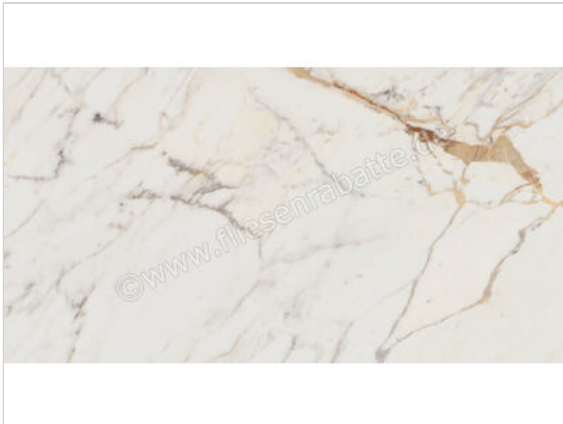

Marazzi Allmarble Golden White 75x150 cm Bodenfliese / Wandfliese Matt Eben Naturale

Artikelnummer	M4F2
Hersteller	Marazzi
Serie	Allmarble
Farbe	Golden White
Nennmaß	75x150cm
Nennmass Stärke	0,95 cm
Art	Bodenfliese
Material	Feinsteinzeug
Oberflächenhaptik	Eben
Oberflächenfinish	Naturale
Oberflächenoptik	Matt
Rutschhemmung	R9
Frostbeständig	Ja
Rektifiziert	Ja
Farbspiel	V3
EAN Nummer	8011373613850
Gewicht	21,6 KG/m <sup>2</sup>
Stück pro Paket	2
Stück pro Palette	42
Sortierung	1
Bestell-/Lieferzeit	Bestellzeit 10-15 Werktage, Versandzeit 5-7 Werktage