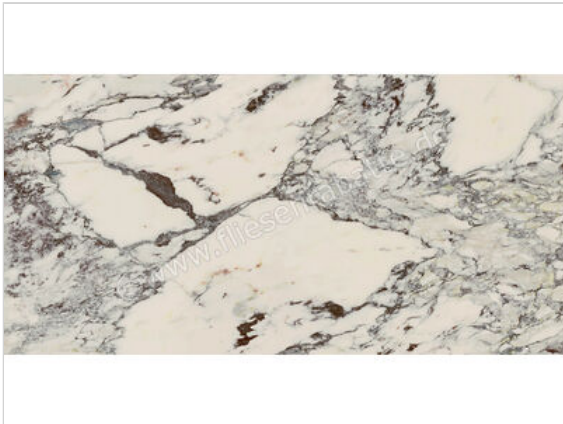

Marazzi Allmarble Capraia 75x150 cm Bodenfliese / Wandfliese Matt Eben Naturale

Artikelnummer	M4EY
Hersteller	Marazzi
Serie	Allmarble
Farbe	Capraia
Nennmaß	75x150cm
Nennmass Stärke	0,95 cm
Art	Bodenfliese
Material	Feinsteinzeug
Oberflächenhaptik	Eben
Oberflächenfinish	Naturale
Oberflächenoptik	Matt
Rutschhemmung	R9
Frostbeständig	Ja
Rektifiziert	Ja
Farbspiel	V3
EAN Nummer	8011373613829
Gewicht	21,45 KG/m <sup>2</sup>
Stück pro Paket	2
Stück pro Palette	42
Sortierung	1