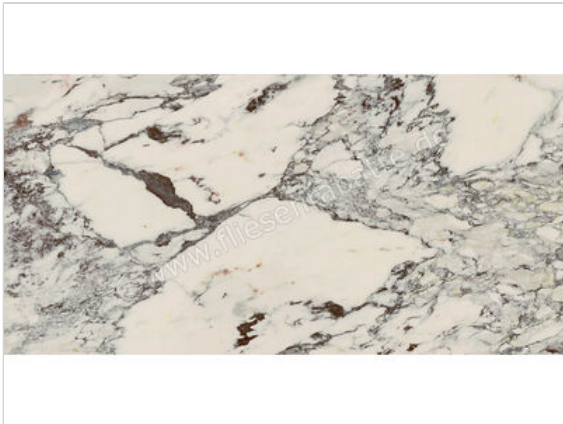

Marazzi Allmarble Capraia 75x150 cm Bodenfliese / Wandfliese Glänzend Eben Lux

Artikelnummer	M39J
Hersteller	Marazzi
Serie	Allmarble
Farbe	Capraia
Nennmaß	75x150cm
Nennmass Stärke	0,95 cm
Art	Bodenfliese
Material	Feinsteinzeug
Oberflächenhaptik	Eben
Oberflächenfinish	Lux
Oberflächenoptik	Glänzend
Frostbeständig	Ja
Rektifiziert	Ja
Farbspiel	V3
EAN Nummer	8011373608535
Gewicht	22,04 KG/m ²
Stück pro Paket	2
Stück pro Palette	42
Sortierung	1