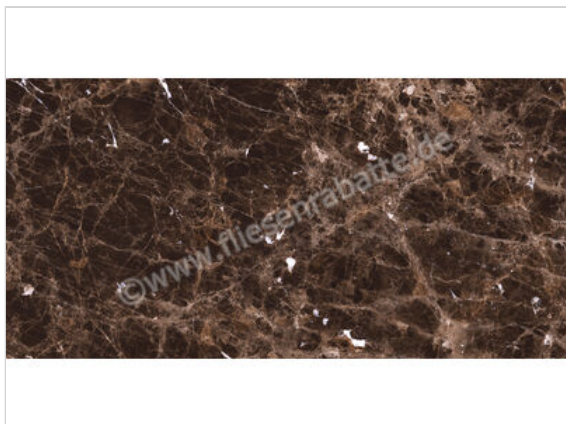

Marazzi Allmarble Emperador 60x120 cm Bodenfliese / Wandfliese Glänzend Eben Lux

**59,95 €/m<sup>2</sup>**

ab 51,84 m<sup>2</sup>

**56,95 €/m<sup>2</sup>**

Paketinhalt 1.44 m<sup>2</sup> (2 Stück)

Artikelnummer	MELN
Hersteller	Marazzi
Serie	Allmarble
Farbe	Emperador
Nennmaß	60x120cm
Nennmass Stärke	1 cm
Art	Bodenfliese
Material	Feinsteinzeug
Oberflächenhaptik	Eben
Oberflächenfinish	Lux
Oberflächenoptik	Glänzend
Frostbeständig	Ja
Rektifiziert	Ja
Farbspiel	V2
EAN Nummer	8011373698901
Gewicht	22,22 KG/m <sup>2</sup>
Stück pro Paket	2
Stück pro Palette	72
Sortierung	1
Bestell-/Lieferzeit	Bestellzeit 10-15 Werktage, Versandzeit 3-5 Werktage