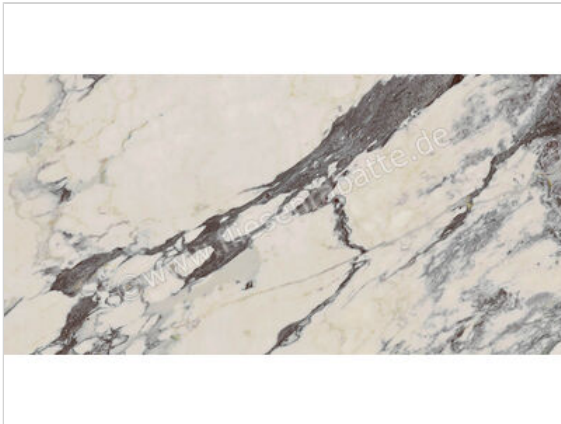

Marazzi Allmarble Capraia 60x120 cm Bodenfliese / Wandfliese Matt Eben Naturale

**49,94 €/m<sup>2</sup>**

ab 51,84 m<sup>2</sup>

**46,95 €/m<sup>2</sup>**

Paketinhalt 1.44 m<sup>2</sup> (2 Stück)

|                   |                         |
|-------------------|-------------------------|
| Artikelnummer     | M39W                    |
| Hersteller        | Marazzi                 |
| Serie             | Allmarble               |
| Farbe             | Capraia                 |
| Nennmaß           | 60x120cm                |
| Nennmass Stärke   | 1 cm                    |
| Art               | Bodenfliese             |
| Material          | Feinsteinzeug           |
| Oberflächenhaptik | Eben                    |
| Oberflächenfinish | Naturale                |
| Oberflächenoptik  | Matt                    |
| Rutschhemmung     | R9                      |
| Frostbeständig    | Ja                      |
| Rektifiziert      | Ja                      |
| Farbspiel         | V3                      |
| EAN Nummer        | 8011373608092           |
| Gewicht           | 21,84 KG/m <sup>2</sup> |
| Stück pro Paket   | 2                       |
| Stück pro Palette | 72                      |
| Sortierung        | 1                       |