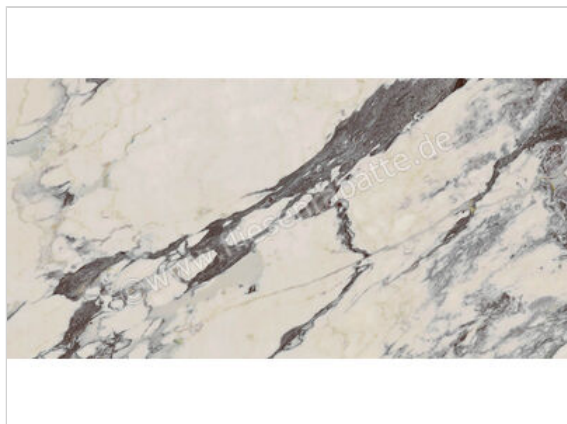

Marazzi Allmarble Capraia 60x120 cm Bodenfliese / Wandfliese Glänzend Eben Lux

Artikelnummer	M3A9
Hersteller	Marazzi
Serie	Allmarble
Farbe	Capraia
Nennmaß	60x120cm
Nennmass Stärke	1 cm
Art	Bodenfliese
Material	Feinsteinzeug
Oberflächenhaptik	Eben
Oberflächenfinish	Lux
Oberflächenoptik	Glänzend
Frostbeständig	Ja
Rektifiziert	Ja
Farbspiel	V3
EAN Nummer	8011373607781
Gewicht	21,64 KG/m ²
Stück pro Paket	2
Stück pro Palette	72
Sortierung	1
Bestell-/Lieferzeit	Bestellzeit 10-15 Werktage, Versandzeit 3-5 Werktage