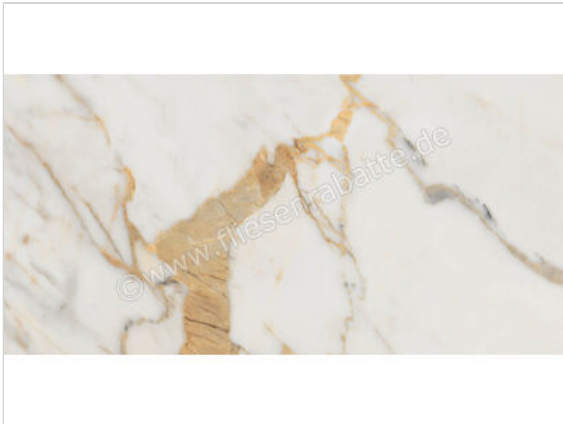

Marazzi Allmarble Golden White 30x60 cm Bodenfliese / Wandfliese Matt Eben Naturale

39,95 €/m<sup>2</sup>

ab 43,2 m<sup>2</sup>

36,95 €/m<sup>2</sup>

Paketinhalt 0.9 m<sup>2</sup> (5 Stück)

Artikelnummer	M4GT
Hersteller	Marazzi
Serie	Allmarble
Farbe	Golden White
Nennmaß	30x60cm
Nennmass Stärke	1 cm
Art	Bodenfliese
Material	Feinsteinzeug
Oberflächenhaptik	Eben
Oberflächenfinish	Naturale
Oberflächenoptik	Matt
Rutschhemmung	R9
Frostbeständig	Ja
Rektifiziert	Ja
Farbspiel	V3
EAN Nummer	8011373614024
Gewicht	21,5 KG/m <sup>2</sup>
Stück pro Paket	5
Stück pro Palette	240
Sortierung	1
Bestell-/Lieferzeit	Bestellzeit 10-15 Werktage, Versandzeit 5-7 Werktage