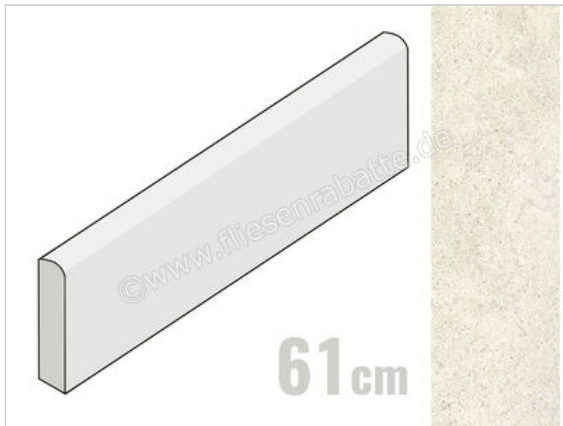

Love Tiles Nest White 8x61 cm Sockel Matt Eben Naturale

5,89 €/Stück

Paketinhalt 18 Stück (18 Stück)

Artikelnummer	B661.0016.001
Hersteller	Love Tiles
Serie	Nest
Farbe	White
Nennmaß	8x61cm
Nennmass Stärke	0,8 cm
Art	Sockel
Material	Feinsteinzeug
Oberflächenhaptik	Eben
Oberflächenfinish	Naturale
Oberflächenoptik	Matt
Frostbeständig	Nein
Rektifiziert	Nein
Farbspiel	V2
EAN Nummer	5606690137511
Gewicht	0,9 KG/Stück
Stück pro Paket	18
Stück pro Palette	1008
Sortierung	1
Bestell-/Lieferzeit	Bestellzeit 15-28 Werktage, Versandzeit 5-7 Werktage