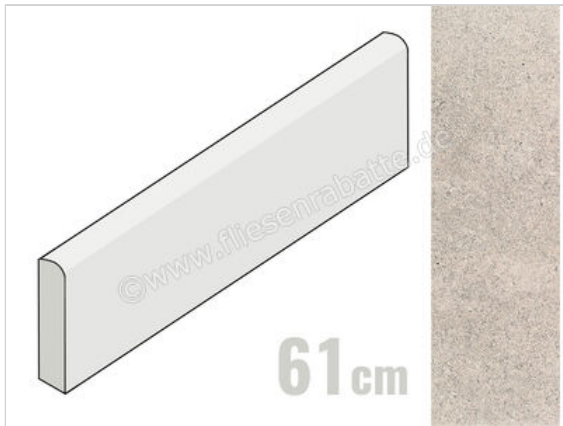

Love Tiles Nest Grey 8x61 cm Sockel Matt Eben Naturale

5,89 €/Stück

Paketinhalt 16 Stück (16 Stück)

Artikelnummer	B661.0016.003
Hersteller	Love Tiles
Serie	Nest
Farbe	Grey
Nennmaß	8x61cm
Nennmass Stärke	0,9 cm
Art	Sockel
Material	Feinsteinzeug
Oberflächenhaptik	Eben
Oberflächenfinish	Naturale
Oberflächenoptik	Matt
Frostbeständig	Nein
Rektifiziert	Nein
Farbspiel	V2
EAN Nummer	5606690060901
Gewicht	0,93 KG/Stück
Stück pro Paket	16
Stück pro Palette	896
Sortierung	1
Bestell-/Lieferzeit	Bestellzeit 15-28 Werktage, Versandzeit 5-7 Werktage