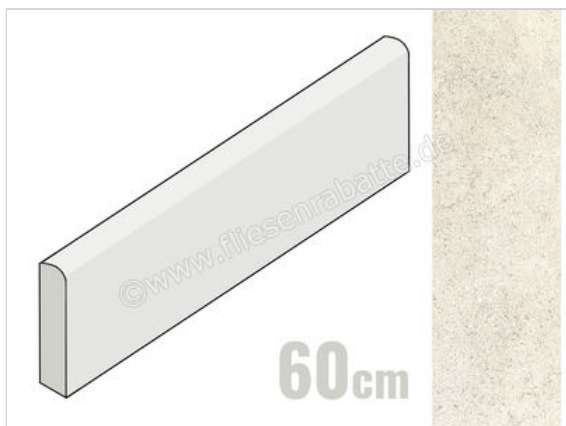

Love Tiles Nest White 8x60 cm Sockel Matt Eben Naturale

**5,89 €/Stück**

Paketinhalt 16 Stück (16 Stück)

<b>Artikelnummer</b>	B661.0017.001
<b>Hersteller</b>	Love Tiles
<b>Serie</b>	Nest
<b>Farbe</b>	White
<b>Nennmaß</b>	8x60cm
<b>Nennmass Stärke</b>	0,9 cm
<b>Art</b>	Sockel
<b>Material</b>	Feinsteinzeug
<b>Oberflächenhaptik</b>	Eben
<b>Oberflächenfinish</b>	Naturale
<b>Oberflächenoptik</b>	Matt
<b>Frostbeständig</b>	Nein
<b>Rektifiziert</b>	Nein
<b>Farbspiel</b>	V2
<b>EAN Nummer</b>	5606690060918
<b>Gewicht</b>	0,9 KG/Stück
<b>Stück pro Paket</b>	16
<b>Stück pro Palette</b>	896
<b>Sortierung</b>	1
<b>Bestell-/Lieferzeit</b>	Bestellzeit 15-28 Werktage, Versandzeit 5-7 Werktage