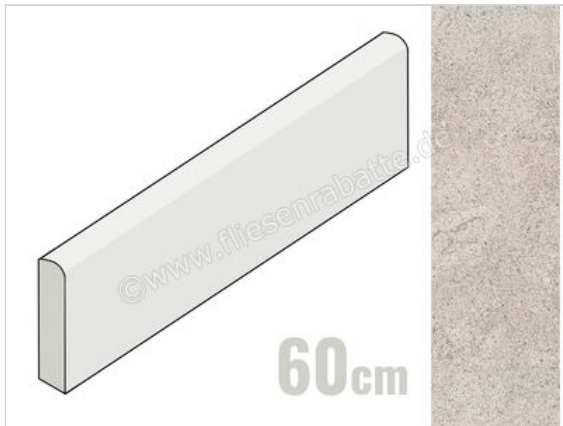

Love Tiles Nest Grey 8x60 cm Sockel Matt Eben Naturale

**5,89 €/Stück**

Paketinhalt 16 Stück (16 Stück)

<b>Artikelnummer</b>	B661.0017.003
<b>Hersteller</b>	Love Tiles
<b>Serie</b>	Nest
<b>Farbe</b>	Grey
<b>Nennmaß</b>	8x60cm
<b>Nennmass Stärke</b>	0,9 cm
<b>Art</b>	Sockel
<b>Material</b>	Feinsteinzeug
<b>Oberflächenhaptik</b>	Eben
<b>Oberflächenfinish</b>	Naturale
<b>Oberflächenoptik</b>	Matt
<b>Frostbeständig</b>	Nein
<b>Rektifiziert</b>	Nein
<b>Farbspiel</b>	V2
<b>EAN Nummer</b>	5606690060932
<b>Gewicht</b>	0,9 KG/Stück
<b>Stück pro Paket</b>	16
<b>Stück pro Palette</b>	896
<b>Sortierung</b>	1
<b>Bestell-/Lieferzeit</b>	Bestellzeit 15-28 Werktage, Versandzeit 5-7 Werktage