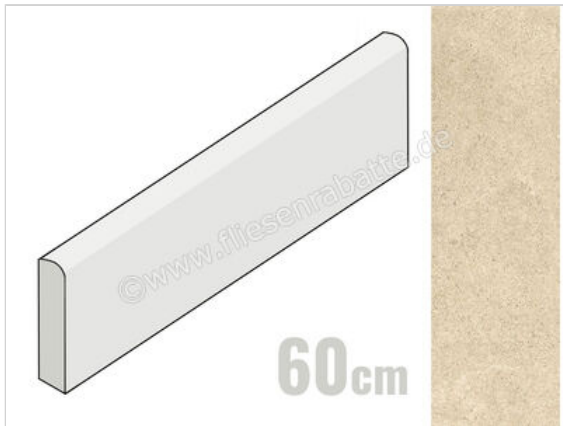

Love Tiles Nest Beige 8x60 cm Sockel Matt Eben Naturale

5,89 €/Stück

Paketinhalt 18 Stück (18 Stück)

Artikelnummer	B661.0017.002
Hersteller	Love Tiles
Serie	Nest
Farbe	Beige
Nennmaß	8x60cm
Nennmass Stärke	0,8 cm
Art	Sockel
Material	Feinsteinzeug
Oberflächenhaptik	Eben
Oberflächenfinish	Naturale
Oberflächenoptik	Matt
Frostbeständig	Nein
Rektifiziert	Nein
Farbspiel	V2
EAN Nummer	5606690136910
Gewicht	0,9 KG/Stück
Stück pro Paket	18
Stück pro Palette	1008
Sortierung	1
Bestell-/Lieferzeit	Bestellzeit 15-28 Werktage, Versandzeit 5-7 Werktage