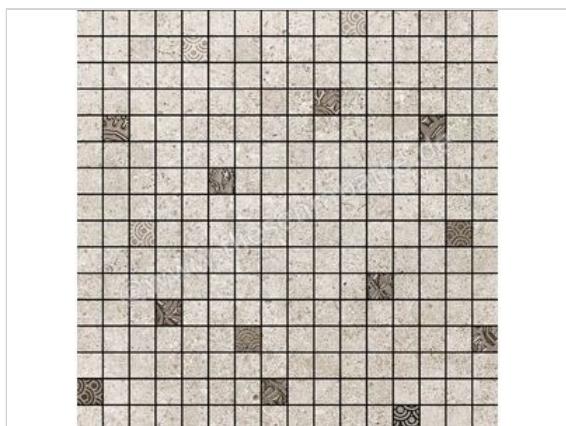

Love Tiles Nest Grey 35x35 cm Mosaik Shelter Matt Eben Naturale

39,69 €/Stück

Paketinhalt 4 Stück (4 Stück)

Artikelnummer	B663.0085.003
Hersteller	Love Tiles
Serie	Nest
Farbe	Grey
Nennmaß	35x35cm
Nennmass Stärke	1,05 cm
Art	Mosaik
Besonderheit	Shelter
Material	Steingut
Oberflächenhaptik	Eben
Oberflächenfinish	Naturale
Oberflächenoptik	Matt
Frostbeständig	Nein
Rektifiziert	Nein
Farbspiel	V2
EAN Nummer	5606690109464
Gewicht	1,58 KG/Stück
Stück pro Paket	4
Stück pro Palette	192
Sortierung	1
Bestell-/Lieferzeit	Bestellzeit 15-28 Werktage, Versandzeit 5-7 Werktage