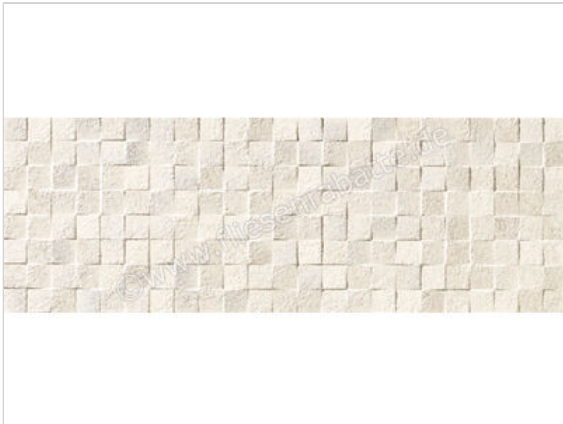

Love Tiles Nest White 35x100 cm Dekor Restful Matt Eben Naturale

58,57 €/m²

Paketinhalt 1.4 m² (4 Stück)

Artikelnummer	B635.0076.001
Hersteller	Love Tiles
Serie	Nest
Farbe	White
Nennmaß	35x100cm
Nennmass Stärke	0,8 cm
Art	Dekor
Besonderheit	Restful
Material	Steingut
Oberflächenhaptik	Eben
Oberflächenfinish	Naturale
Oberflächenoptik	Matt
Frostbeständig	Nein
Rektifiziert	Ja
Farbspiel	V2
EAN Nummer	5606690125242
Gewicht	14,57 KG/m ²
Stück pro Paket	4
Stück pro Palette	104
Sortierung	1
Bestell-/Lieferzeit	Bestellzeit 15-28 Werktage, Versandzeit 5-7 Werktage