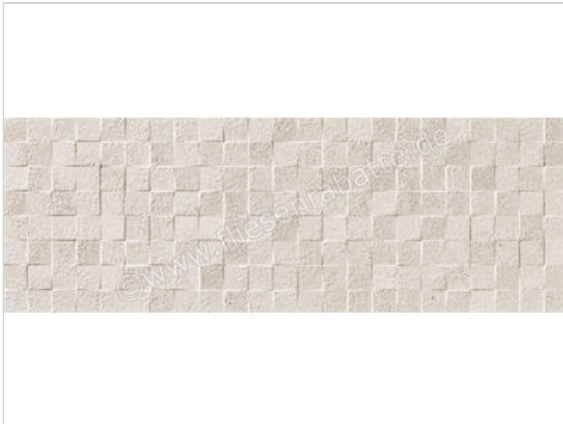

Love Tiles Nest Grey 35x100 cm Dekor Restful Matt Eben Naturale

58,57 €/m²

Paketinhalt 1.4 m² (4 Stück)

Artikelnummer	B635.0076.003
Hersteller	Love Tiles
Serie	Nest
Farbe	Grey
Nennmaß	35x100cm
Nennmass Stärke	0,8 cm
Art	Dekor
Besonderheit	Restful
Material	Steingut
Oberflächenhaptik	Eben
Oberflächenfinish	Naturale
Oberflächenoptik	Matt
Frostbeständig	Nein
Rektifiziert	Ja
Farbspiel	V2
EAN Nummer	5606690125266
Gewicht	14,57 KG/m ²
Stück pro Paket	4
Stück pro Palette	104
Sortierung	1
Bestell-/Lieferzeit	Bestellzeit 15-28 Werktage, Versandzeit 5-7 Werktage