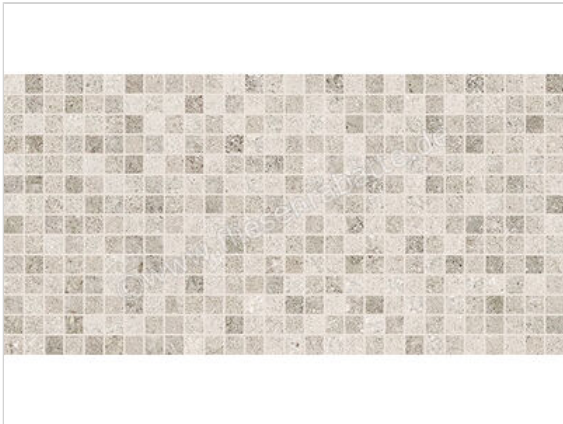

Love Tiles Nest Grey 31x62 cm Dekor Cozy Matt Eben Naturale

**35,58 €/m<sup>2</sup>**

Paketinhalt 1.54 m<sup>2</sup> (8 Stück)

Artikelnummer	B668.0030.003
Hersteller	Love Tiles
Serie	Nest
Farbe	Grey
Nennmaß	31x62cm
Nennmass Stärke	0,7 cm
Art	Dekor
Besonderheit	Cozy
Material	Steingut
Oberflächenhaptik	Eben
Oberflächenfinish	Naturale
Oberflächenoptik	Matt
Frostbeständig	Nein
Rektifiziert	Nein
Farbspiel	V2
EAN Nummer	5606690127949
Gewicht	12,02 KG/m <sup>2</sup>
Stück pro Paket	8
Stück pro Palette	320
Sortierung	1
Bestell-/Lieferzeit	Bestellzeit 15-28 Werktage, Versandzeit 5-7 Werktage