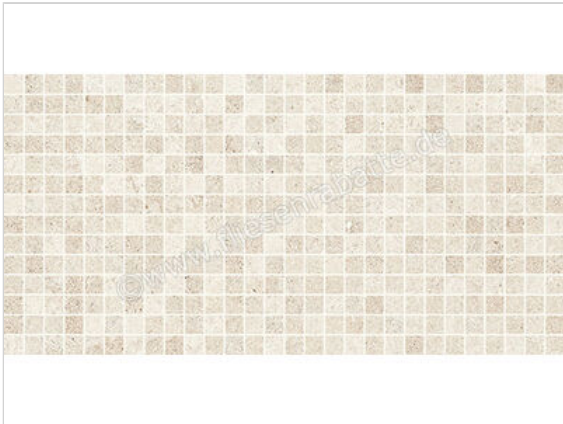

Love Tiles Nest White 30x60 cm Dekor Cozy Matt Eben Naturale

41,88 €/m²

Paketinhalt 1.44 m² (8 Stück)

Artikelnummer	B669.0027.001
Hersteller	Love Tiles
Serie	Nest
Farbe	White
Nennmaß	30x60cm
Nennmass Stärke	0,7 cm
Art	Dekor
Besonderheit	Cozy
Material	Steingut
Oberflächenhaptik	Eben
Oberflächenfinish	Naturale
Oberflächenoptik	Matt
Frostbeständig	Nein
Rektifiziert	Ja
Farbspiel	V2
EAN Nummer	5606690125426
Gewicht	11,81 KG/m ²
Stück pro Paket	8
Stück pro Palette	320
Sortierung	1
Bestell-/Lieferzeit	Bestellzeit 15-28 Werktage, Versandzeit 5-7 Werktage