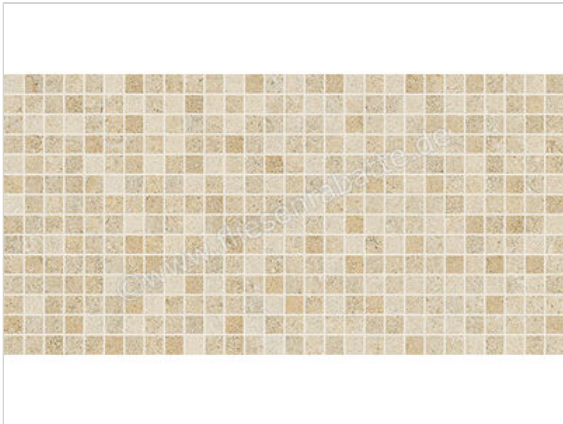

Love Tiles Nest Beige 30x60 cm Dekor Cozy Matt Eben Naturale

**41,88 €/m<sup>2</sup>**

Paketinhalt 1.44 m<sup>2</sup> (8 Stück)

<b>Artikelnummer</b>	B669.0027.002
<b>Hersteller</b>	Love Tiles
<b>Serie</b>	Nest
<b>Farbe</b>	Beige
<b>Nennmaß</b>	30x60cm
<b>Nennmass Stärke</b>	0,7 cm
<b>Art</b>	Dekor
<b>Besonderheit</b>	Cozy
<b>Material</b>	Steingut
<b>Oberflächenhaptik</b>	Eben
<b>Oberflächenfinish</b>	Naturale
<b>Oberflächenoptik</b>	Matt
<b>Frostbeständig</b>	Nein
<b>Rektifiziert</b>	Ja
<b>Farbspiel</b>	V2
<b>EAN Nummer</b>	5606690125433
<b>Gewicht</b>	11,81 KG/m <sup>2</sup>
<b>Stück pro Paket</b>	8
<b>Stück pro Palette</b>	320
<b>Sortierung</b>	1
<b>Bestell-/Lieferzeit</b>	Bestellzeit 15-28 Werktage, Versandzeit 5-7 Werktage