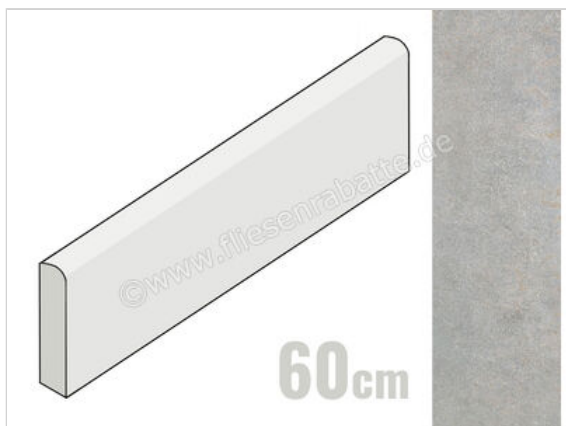

Love Tiles Metallic Steel 8x60 cm Sockel Matt Eben Naturale

**5,89 €/Stück**

Paketinhalt 16 Stück (16 Stück)

Artikelnummer	B661.0032.047
Hersteller	Love Tiles
Serie	Metallic
Farbe	Steel
Nennmaß	8x60cm
Nennmass Stärke	0,9 cm
Art	Sockel
Material	Feinsteinzeug
Oberflächenhaptik	Eben
Oberflächenfinish	Naturale
Oberflächenoptik	Matt
Frostbeständig	Nein
Rektifiziert	Ja
Farbspiel	V1
EAN Nummer	5606690060444
Gewicht	0,94 KG/Stück
Stück pro Paket	16
Stück pro Palette	896
Sortierung	1
Bestell-/Lieferzeit	Auslaufware Werk - Verfügbarkeit auf Anfrage