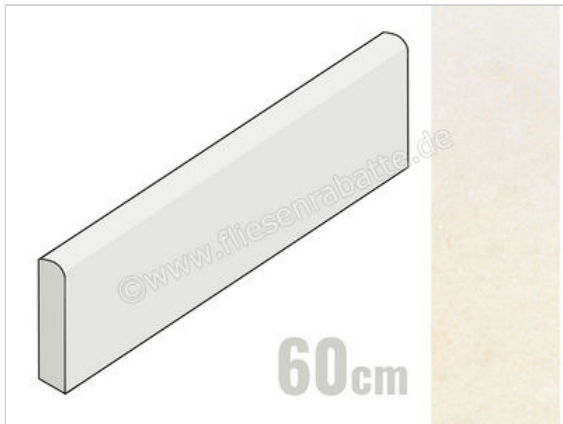

Love Tiles Metallic Platinum 8x60 cm Sockel Matt Eben Naturale

5,89 €/Stück

Paketinhalt 16 Stück (16 Stück)

Artikelnummer	B661.0032.001
Hersteller	Love Tiles
Serie	Metallic
Farbe	Platinum
Nennmaß	8x60cm
Nennmass Stärke	0,9 cm
Art	Sockel
Material	Feinsteinzeug
Oberflächenhaptik	Eben
Oberflächenfinish	Naturale
Oberflächenoptik	Matt
Frostbeständig	Nein
Rektifiziert	Ja
Farbspiel	V1
EAN Nummer	5606690060437
Gewicht	0,94 KG/Stück
Stück pro Paket	16
Stück pro Palette	896
Sortierung	1
Bestell-/Lieferzeit	Auslaufware Werk - Verfügbarkeit auf Anfrage