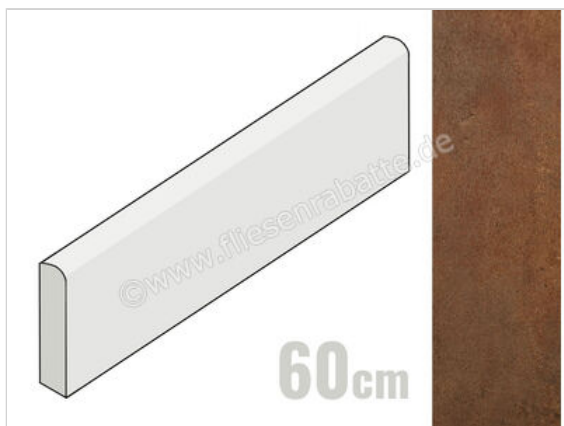

Love Tiles Metallic Corten 8x60 cm Sockel Matt Eben Naturale

5,89 €/Stück

Paketinhalt 16 Stück (16 Stück)

Artikelnummer	B661.0032.044
Hersteller	Love Tiles
Serie	Metallic
Farbe	Corten
Nennmaß	8x60cm
Nennmass Stärke	0,9 cm
Art	Sockel
Material	Feinsteinzeug
Oberflächenhaptik	Eben
Oberflächenfinish	Naturale
Oberflächenoptik	Matt
Frostbeständig	Nein
Rektifiziert	Ja
Farbspiel	V1
EAN Nummer	5606690060482
Gewicht	0,94 KG/Stück
Stück pro Paket	16
Stück pro Palette	896
Sortierung	1
Bestell-/Lieferzeit	Auslaufware Werk - Verfügbarkeit auf Anfrage