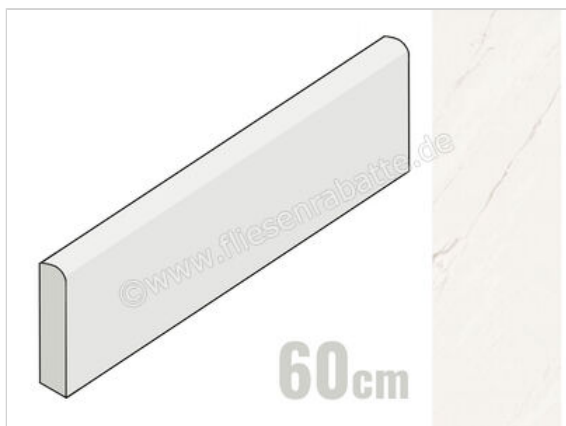

Love Tiles Marble White 8x60 cm Sockel Matt Eben Naturale

5,89 €/Stück

Paketinhalt 17 Stück (17 Stück)

| | |
|---------------------|---|
| Artikelnummer | B661.0024.001 |
| Hersteller | Love Tiles |
| Serie | Marble |
| Farbe | White |
| Nennmaß | 8x60cm |
| Nennmass Stärke | 0,9 cm |
| Art | Sockel |
| Material | Steingut |
| Oberflächenhaptik | Eben |
| Oberflächenfinish | Naturale |
| Oberflächenoptik | Matt |
| Frostbeständig | Nein |
| Rektifiziert | Ja |
| Farbspiel | V3 |
| EAN Nummer | 5606690135777 |
| Gewicht | 1,02 KG/Stück |
| Stück pro Paket | 17 |
| Stück pro Palette | 952 |
| Sortierung | 1 |
| Bestell-/Lieferzeit | Bestellzeit 15-28 Werktage, Versandzeit 5-7 Werktage |