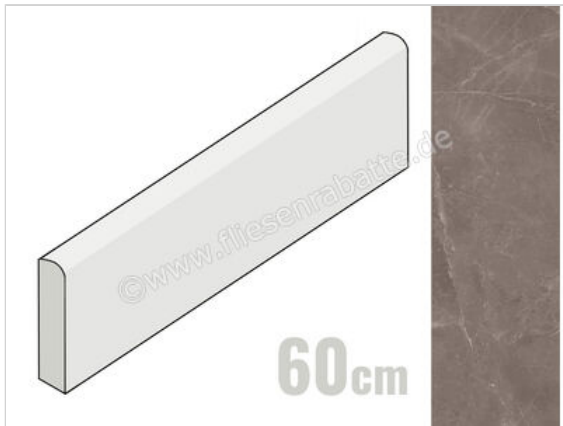

Love Tiles Marble Tortora 8x60 cm Sockel Matt Eben Naturale

**5,89 €/Stück**

Paketinhalt 16 Stück (16 Stück)

Artikelnummer	B661.0024.037
Hersteller	Love Tiles
Serie	Marble
Farbe	Tortora
Nennmaß	8x60cm
Nennmass Stärke	1 cm
Art	Sockel
Material	Steingut
Oberflächenhaptik	Eben
Oberflächenfinish	Naturale
Oberflächenoptik	Matt
Frostbeständig	Nein
Rektifiziert	Ja
Farbspiel	V3
EAN Nummer	5606690060642
Gewicht	1,06 KG/Stück
Stück pro Paket	16
Stück pro Palette	896
Sortierung	1
Bestell-/Lieferzeit	Bestellzeit 15-28 Werktage, Versandzeit 5-7 Werktage