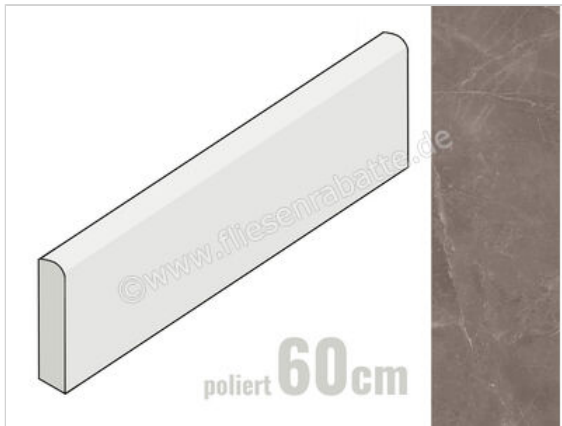

Love Tiles Marble Tortora 8x60 cm Sockel Glänzend Eben Shine

5,89 €/Stück

Paketinhalt 17 Stück (17 Stück)

Artikelnummer	B661.0025.037
Hersteller	Love Tiles
Serie	Marble
Farbe	Tortora
Nennmaß	8x60cm
Nennmass Stärke	0,9 cm
Art	Sockel
Material	Steingut
Oberflächenhaptik	Eben
Oberflächenfinish	Shine
Oberflächenoptik	Glänzend
Frostbeständig	Nein
Rektifiziert	Ja
Farbspiel	V3
EAN Nummer	5606690135760
Gewicht	1,05 KG/Stück
Stück pro Paket	17
Stück pro Palette	952
Sortierung	1
Bestell-/Lieferzeit	Bestellzeit 15-28 Werktage, Versandzeit 5-7 Werktage