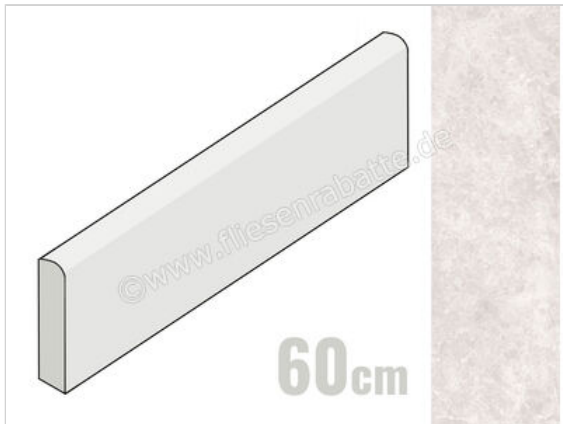

Love Tiles Marble Light Grey 8x60 cm Sockel Glänzend Eben Shine

5,89 €/Stück

Paketinhalt 16 Stück (16 Stück)

Artikelnummer	B661.0025.047
Hersteller	Love Tiles
Serie	Marble
Farbe	Light Grey
Nennmaß	8x60cm
Nennmass Stärke	1 cm
Art	Sockel
Material	Steingut
Oberflächenhaptik	Eben
Oberflächenfinish	Shine
Oberflächenoptik	Glänzend
Frostbeständig	Nein
Rektifiziert	Ja
Farbspiel	V3
EAN Nummer	5606690060680
Gewicht	1,06 KG/Stück
Stück pro Paket	16
Stück pro Palette	896
Sortierung	1
Bestell-/Lieferzeit	Bestellzeit 15-28 Werktage, Versandzeit 5-7 Werktage