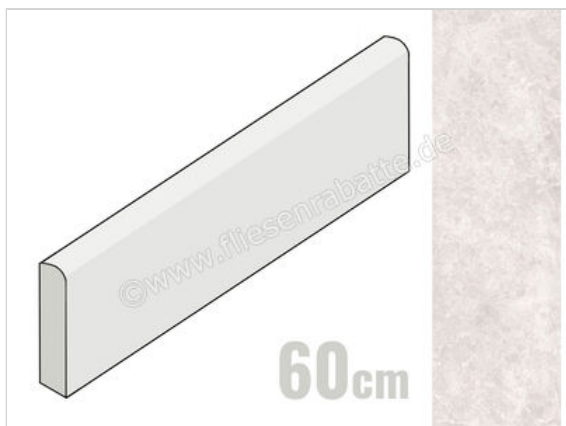

Love Tiles Marble Light Grey 8x60 cm Sockel Matt Eben Naturale

5,89 €/Stück

Paketinhalt 16 Stück (16 Stück)

Artikelnummer	B661.0024.047
Hersteller	Love Tiles
Serie	Marble
Farbe	Light Grey
Nennmaß	8x60cm
Nennmass Stärke	1 cm
Art	Sockel
Material	Steingut
Oberflächenhaptik	Eben
Oberflächenfinish	Naturale
Oberflächenoptik	Matt
Frostbeständig	Nein
Rektifiziert	Ja
Farbspiel	V3
EAN Nummer	5606690060635
Gewicht	1,06 KG/Stück
Stück pro Paket	16
Stück pro Palette	896
Sortierung	1
Bestell-/Lieferzeit	Bestellzeit 15-28 Werktage, Versandzeit 5-7 Werktage