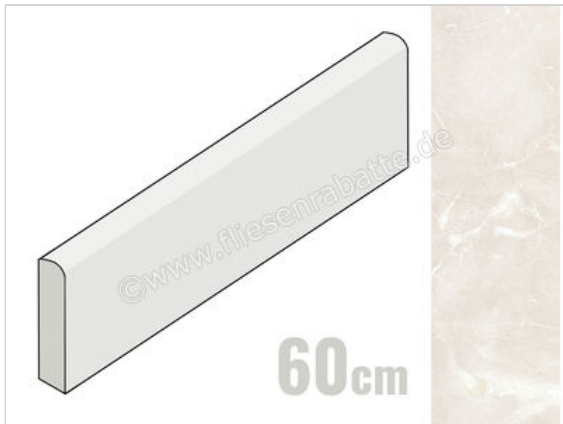

Love Tiles Marble Cream 8x60 cm Sockel Matt Eben Naturale

**5,89 €/Stück**

Paketinhalt 17 Stück (17 Stück)

<b>Artikelnummer</b>	B661.0024.031
<b>Hersteller</b>	Love Tiles
<b>Serie</b>	Marble
<b>Farbe</b>	Cream
<b>Nennmaß</b>	8x60cm
<b>Nennmass Stärke</b>	0,9 cm
<b>Art</b>	Sockel
<b>Material</b>	Steingut
<b>Oberflächenhaptik</b>	Eben
<b>Oberflächenfinish</b>	Naturale
<b>Oberflächenoptik</b>	Matt
<b>Frostbeständig</b>	Nein
<b>Rektifiziert</b>	Ja
<b>Farbspiel</b>	V3
<b>EAN Nummer</b>	5606690137801
<b>Gewicht</b>	1,02 KG/Stück
<b>Stück pro Paket</b>	17
<b>Stück pro Palette</b>	952
<b>Sortierung</b>	1
<b>Bestell-/Lieferzeit</b>	Bestellzeit 15-28 Werktage, Versandzeit 5-7 Werktage