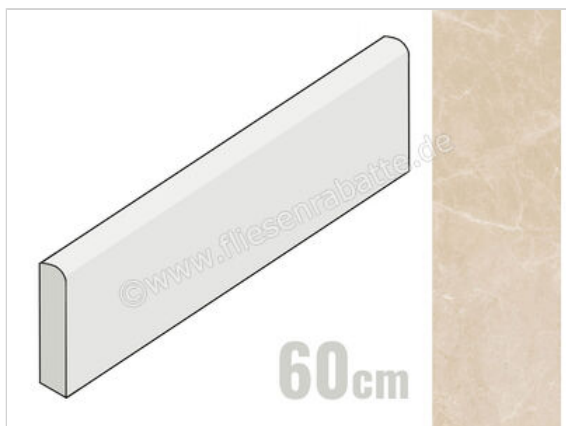

Love Tiles Marble Beige 8x60 cm Sockel Glänzend Eben Shine

**5,89 €/Stück**

Paketinhalt 16 Stück (16 Stück)

Artikelnummer	B661.0025.002
Hersteller	Love Tiles
Serie	Marble
Farbe	Beige
Nennmaß	8x60cm
Nennmass Stärke	1 cm
Art	Sockel
Material	Steingut
Oberflächenhaptik	Eben
Oberflächenfinish	Shine
Oberflächenoptik	Glänzend
Frostbeständig	Nein
Rektifiziert	Ja
Farbspiel	V3
EAN Nummer	5606690060673
Gewicht	1,06 KG/Stück
Stück pro Paket	16
Stück pro Palette	896
Sortierung	1
Bestell-/Lieferzeit	Bestellzeit 15-28 Werktage, Versandzeit 5-7 Werktage