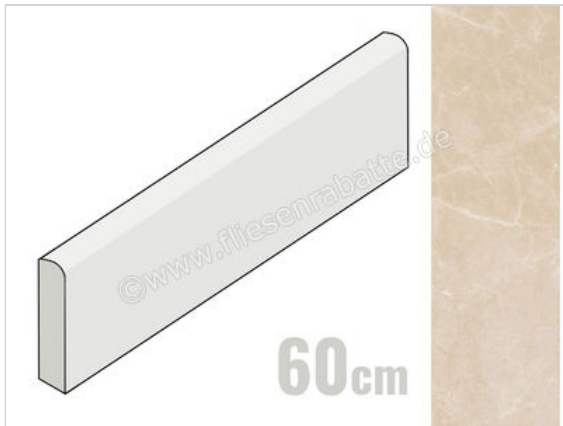

Love Tiles Marble Beige 8x60 cm Sockel Matt Eben Naturale

5,89 €/Stück

Paketinhalt 17 Stück (17 Stück)

| | |
|---------------------|---|
| Artikelnummer | B661.0024.002 |
| Hersteller | Love Tiles |
| Serie | Marble |
| Farbe | Beige |
| Nennmaß | 8x60cm |
| Nennmass Stärke | 0,9 cm |
| Art | Sockel |
| Material | Steingut |
| Oberflächenhaptik | Eben |
| Oberflächenfinish | Naturale |
| Oberflächenoptik | Matt |
| Frostbeständig | Nein |
| Rektifiziert | Ja |
| Farbspiel | V3 |
| EAN Nummer | 5606690137795 |
| Gewicht | 1,02 KG/Stück |
| Stück pro Paket | 17 |
| Stück pro Palette | 952 |
| Sortierung | 1 |
| Bestell-/Lieferzeit | Bestellzeit 15-28 Werktage, Versandzeit 5-7 Werktage |