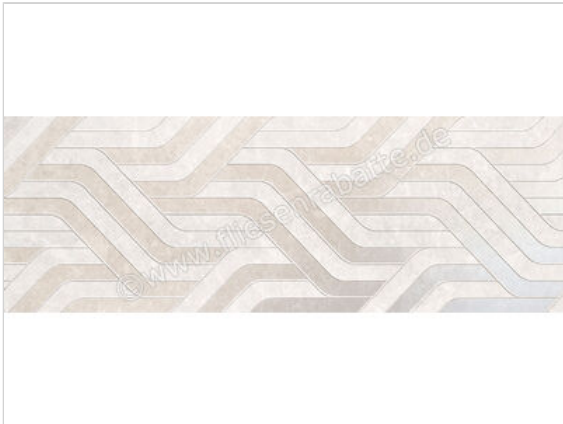

Love Tiles Marble Light Grey 45x119 cm Dekor Twist Glänzend Eben Shine

92,24 €/Stück

Paketinhalt 3 Stück (3 Stück)

Artikelnummer	B664.0139.047
Hersteller	Love Tiles
Serie	Marble
Farbe	Light Grey
Nennmaß	45x120cm
Nennmass Stärke	1,15 cm
Art	Dekor
Besonderheit	Twist
Material	Steingut
Oberflächenhaptik	Eben
Oberflächenfinish	Shine
Oberflächenoptik	Glänzend
Frostbeständig	Nein
Rektifiziert	Ja
Farbspiel	V3
EAN Nummer	5606690104919
Gewicht	10,33 KG/Stück
Stück pro Paket	3
Stück pro Palette	48
Sortierung	1
Bestell-/Lieferzeit	Auslaufware Werk - Verfügbarkeit auf Anfrage