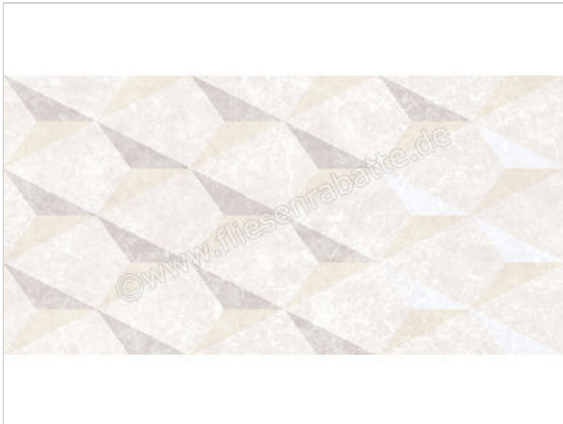

Love Tiles Marble Light Grey 35x70 cm Dekor Bliss Glänzend Eben Shine

**45,98 €/Stück**

Paketinhalt 3 Stück (3 Stück)

<b>Artikelnummer</b>	B664.0138.047
<b>Hersteller</b>	Love Tiles
<b>Serie</b>	Marble
<b>Farbe</b>	Light Grey
<b>Nennmaß</b>	35x70cm
<b>Nennmass Stärke</b>	0,95 cm
<b>Art</b>	Dekor
<b>Besonderheit</b>	Bliss
<b>Material</b>	Steingut
<b>Oberflächenhaptik</b>	Eben
<b>Oberflächenfinish</b>	Shine
<b>Oberflächenoptik</b>	Glänzend
<b>Frostbeständig</b>	Nein
<b>Rektifiziert</b>	Ja
<b>Farbspiel</b>	V3
<b>EAN Nummer</b>	5606690041559
<b>Gewicht</b>	3,88 KG/Stück
<b>Stück pro Paket</b>	3
<b>Stück pro Palette</b>	72
<b>Sortierung</b>	1
<b>Bestell-/Lieferzeit</b>	Auslaufware Werk - Verfügbarkeit auf Anfrage