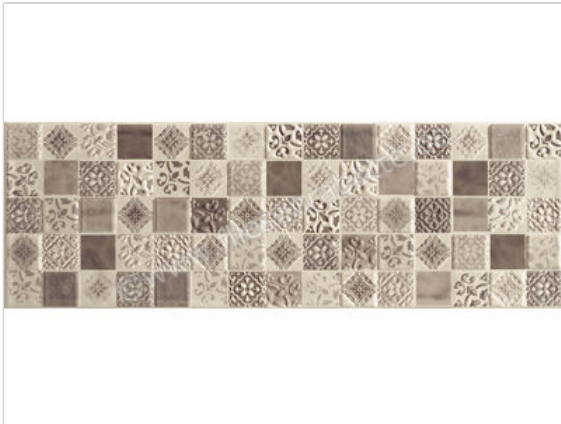

Love Tiles Ground cream 20x60 cm | Artikelnummer: 664.0108.0311

DATENBLATT

HERSTELLER	Love Tiles
SERIE	Ground
ARTIKELNUMMER	664.0108.0311
FARBE	cream
FORMAT	20x60x0.8 cm
ART	Dekor roots
MATERIAL	Feinsteinzeug
OBERFLÄCHE	eben
OBERFLÄCHENOPTIK	matt
FROSTBESTÄNDIG	Nein
REKTIFIZIERT	Nein
FARBSPIEL	v3
EAN NUMMER	5606690010784
BESTELL- /LIEFERZEIT	Bestellzeit 15-28 Werktage, Versandzeit 5-7 Werktage
SORTIERUNG	1. Sortierung