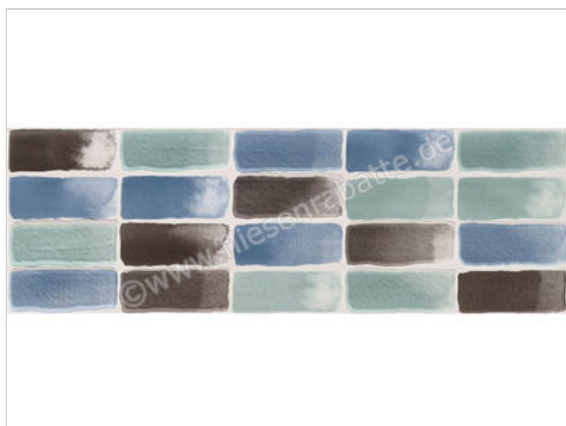

Love Tiles Aroma salty 20x60 cm | Artikelnummer: 664.0114.0011

DATENBLATT

HERSTELLER	Love Tiles
SERIE	Aroma
ARTIKELNUMMER	664.0114.0011
FARBE	salty
FORMAT	20x60x0.8 cm
ART	Dekor
MATERIAL	Steingut
OBERFLÄCHE	eben
OBERFLÄCHENOPTIK	glänzend
FROSTBESTÄNDIG	Nein
REKTIFIZIERT	Nein
EAN NUMMER	5606690010944
BESTELL-/LIEFERZEIT	Bestellzeit 15-28 Werktage, Versandzeit 10-12 Werktage
SORTIERUNG	1. Sortierung