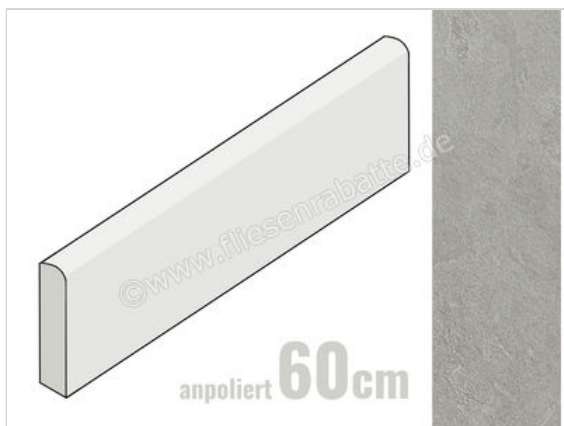

Lea Ceramiche Waterfall Silver Flow 10x60 cm Sockel Anpoliert Strukturiert Anpoliert

15,47 €/Stück

Paketinhalt 12 Stück (12 Stück)

| | |
|----------------------------|---|
| Artikelnummer | LGBWFL3 |
| Hersteller | Lea Ceramiche |
| Serie | Waterfall |
| Farbe | Silver Flow |
| Nennmaß | 10x60cm |
| Nennmass Stärke | 1,05 cm |
| Art | Sockel |
| Material | Feinsteinzeug |
| Oberflächenhaptik | Strukturiert |
| Oberflächenfinish | Anpoliert |
| Oberflächenoptik | Anpoliert |
| Oberflächenschutz | Microban |
| Abriebgruppe | glasiert |
| Frostbeständig | Ja |
| Rektifiziert | Ja |
| Farbspiel | V3 |
| Gewicht | 1,33 KG/Stück |
| Stück pro Paket | 12 |
| Stück pro Palette | 72 |
| Sortierung | 1 |
| Bestell-/Lieferzeit | Bestellzeit 10-15 Werktage, Versandzeit 5-7 Werktage |