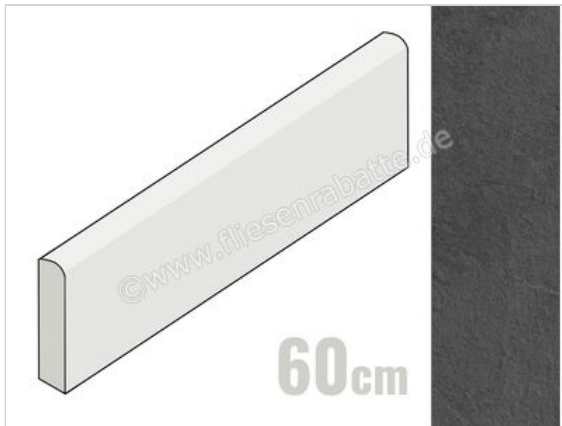

Lea Ceramiche Waterfall Dark Flow 10x60 cm Sockel Matt Strukturiert Matt

14,10 €/Stück

Paketinhalt 12 Stück (12 Stück)

Artikelnummer	LGBWFN0
Hersteller	Lea Ceramiche
Serie	Waterfall
Farbe	Dark Flow
Nennmaß	10x60cm
Nennmass Stärke	1,05 cm
Art	Sockel
Material	Feinsteinzeug
Oberflächenhaptik	Strukturiert
Oberflächenfinish	Matt
Oberflächenoptik	Matt
Oberflächenschutz	Microban
Abriebgruppe	glasiert
Rutschhemmung	R10
Rutschhemmung Barfuß	B
Frostbeständig	Ja
Rektifiziert	Ja
Farbspiel	V3
Gewicht	1,33 KG/Stück
Stück pro Paket	12
Stück pro Palette	72
Sortierung	1
Bestell-/Lieferzeit	Bestellzeit 10-15 Werktage, Versandzeit 5-7 Werktage