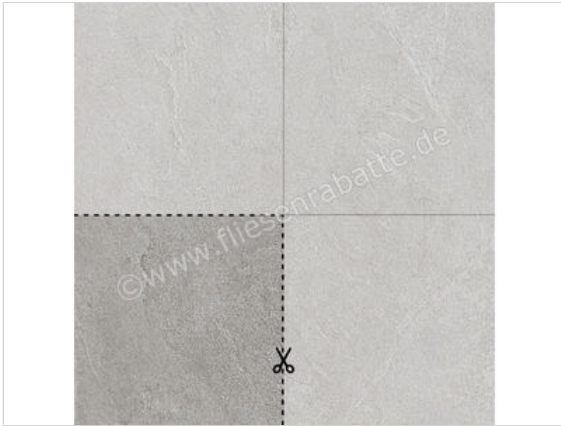

Lea Ceramiche Waterfall Outdoor Silver Flow 45x45x2 cm Terrassenplatte Schnittmuster Matt  
Strukturiert Matt

**9,95 €/Stück**

Paketinhalt 1 Stück (1 Stück)

<b>Artikelnummer</b>	LG9K230 SM
<b>Hersteller</b>	Lea Ceramiche
<b>Serie</b>	Waterfall Outdoor
<b>Farbe</b>	Silver Flow
<b>Nennmaß</b>	45x45cm
<b>Nennmass Stärke</b>	2 cm
<b>Art</b>	Terrassenplatte
<b>Besonderheit</b>	Schnittmuster
<b>Material</b>	Feinsteinzeug
<b>Oberflächenhaptik</b>	Strukturiert
<b>Oberflächenfinish</b>	Matt
<b>Oberflächenoptik</b>	Matt
<b>Oberflächenschutz</b>	Microban
<b>Abriebgruppe</b>	glasiert
<b>Rutschhemmung</b>	R11
<b>Rutschhemmung Barfuß</b>	C
<b>Frostbeständig</b>	Ja
<b>Rektifiziert</b>	Ja
<b>Farbspiel</b>	V3
<b>Gewicht</b>	7 KG/Stück
<b>Stück pro Paket</b>	1
<b>Sortierung</b>	1
<b>Bestell-/Lieferzeit</b>	Bestellzeit 2-4 Werktage, Versandzeit 5-7 Werktage