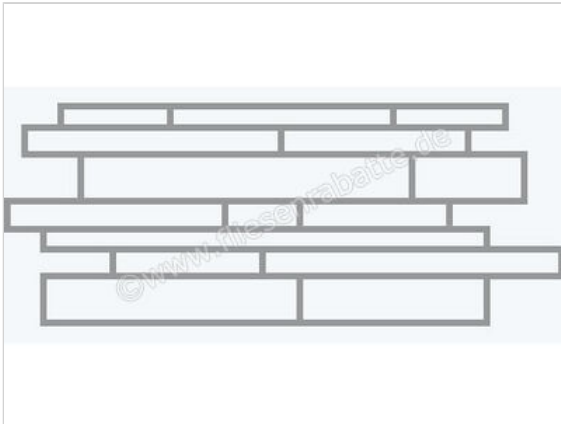

Lea Ceramiche Waterfall Dark Flow 30x60 cm Muretto Anpoliert Strukturiert Anpoliert

<b>Artikelnummer</b>	LG9WFM0
<b>Hersteller</b>	Lea Ceramiche
<b>Serie</b>	Waterfall
<b>Farbe</b>	Dark Flow
<b>Nennmaß</b>	30x60cm
<b>Nennmass Stärke</b>	1,05 cm
<b>Art</b>	Muretto
<b>Material</b>	Feinsteinzeug
<b>Oberflächenhaptik</b>	Strukturiert
<b>Oberflächenfinish</b>	Anpoliert
<b>Oberflächenoptik</b>	Anpoliert
<b>Oberflächenschutz</b>	Microban
<b>Abriebgruppe</b>	glasiert
<b>Frostbeständig</b>	Ja
<b>Rektifiziert</b>	Ja
<b>Farbpiel</b>	V3
<b>Gewicht</b>	21,6 KG/m <sup>2</sup>
<b>Stück pro Paket</b>	4
<b>Stück pro Palette</b>	120
<b>Sortierung</b>	1
<b>Bestell-/Lieferzeit</b>	Bestellzeit 10-15 Werktage, Versandzeit 5-7 Werktage

**120,69 €/m<sup>2</sup>**

Paketinhalt 0.72 m<sup>2</sup> (4 Stück)

Zum Artikel im Webshop

**Fragen?** Wir sind für Sie da! Auch persönlich in unseren Ausstellungen.

**Ausstellung Dortmund**

Fliesenrabatte.de  
Eisenstraße 47  
44145 Dortmund