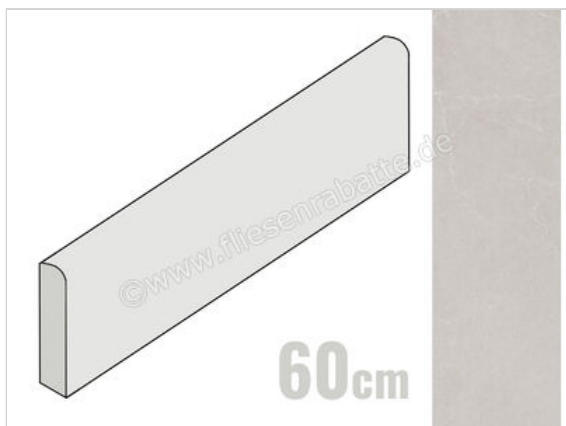

La Fabbrica Ava Noble Stone Grey 7x60 cm Sockel Matt Eben Naturale

**7,95 €/Stück**

Paketinhalt 15 Stück (15 Stück)

<b>Artikelnummer</b>	199152
<b>Hersteller</b>	La Fabbrica Ava
<b>Serie</b>	Noble Stone
<b>Farbe</b>	Grey
<b>Nennmaß</b>	7x60cm
<b>Nennmass Stärke</b>	0,88 cm
<b>Art</b>	Sockel
<b>Material</b>	Feinsteinzeug
<b>Oberflächenhaptik</b>	Eben
<b>Oberflächenfinish</b>	Naturale
<b>Oberflächenoptik</b>	Matt
<b>Rutschhemmung</b>	R10
<b>Rutschhemmung Barfuß</b>	B
<b>Frostbeständig</b>	Ja
<b>Rektifiziert</b>	Ja
<b>Farbspiel</b>	V2
<b>EAN Nummer</b>	8055061315480
<b>Gewicht</b>	0,89 KG/Stück
<b>Stück pro Paket</b>	15
<b>Sortierung</b>	1
<b>Bestell-/Lieferzeit</b>	Bestellzeit 10-15 Werktage, Versandzeit 5-7 Werktage