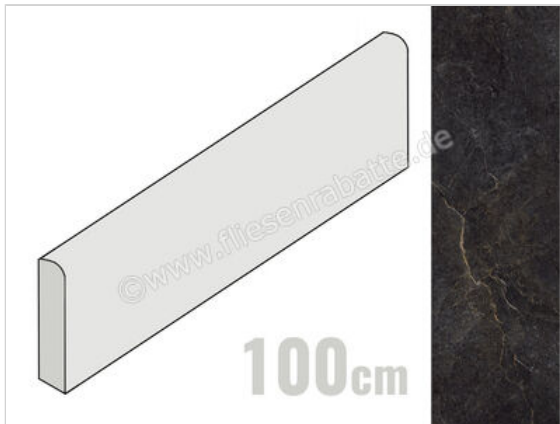

La Fabbrica Ava Noble Stone Dark 7x100 cm Sockel Matt Eben Naturale

10,95 €/Stück

Paketinhalt 6 Stück (6 Stück)

Artikelnummer	199144
Hersteller	La Fabbrica Ava
Serie	Noble Stone
Farbe	Dark
Nennmaß	7x100cm
Nennmass Stärke	0,88 cm
Art	Sockel
Material	Feinsteinzeug
Oberflächenhaptik	Eben
Oberflächenfinish	Naturale
Oberflächenoptik	Matt
Rutschhemmung	R10
Rutschhemmung Barfuß	B
Frostbeständig	Ja
Rektifiziert	Ja
Farbspiel	V2
EAN Nummer	8055061317484
Gewicht	1,35 KG/Stück
Stück pro Paket	6
Sortierung	1
Bestell-/Lieferzeit	Bestellzeit 10-15 Werktage, Versandzeit 5-7 Werktage