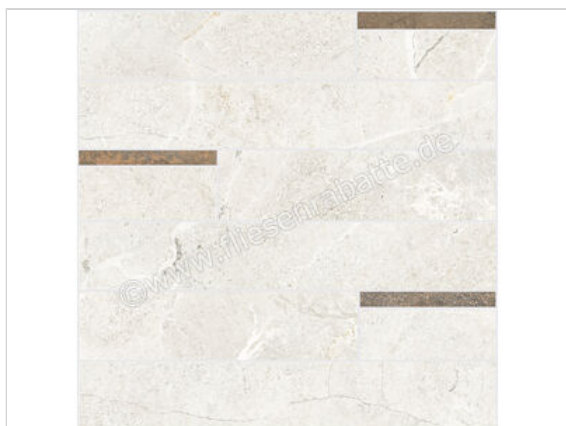

La Fabbrica Ava Noble Stone White 30x30 cm Mosaik Modulo Matt Eben Naturale

149,95 €/m²

Paketinhalt 0.54 m² (6 Stück)

Artikelnummer	199131
Hersteller	La Fabbrica Ava
Serie	Noble Stone
Farbe	White
Nennmaß	30x30cm
Nennmass Stärke	0,88 cm
Art	Mosaik
Besonderheit	Modulo
Material	Feinsteinzeug
Oberflächenhaptik	Eben
Oberflächenfinish	Naturale
Oberflächenoptik	Matt
Rutschhemmung	R10
Rutschhemmung Barfuß	B
Frostbeständig	Ja
Rektifiziert	Ja
Farbspiel	V2
EAN Nummer	8055061315305
Gewicht	19,19 KG/m ²
Stück pro Paket	6
Stück pro Palette	360
Sortierung	1
Bestell-/Lieferzeit	Bestellzeit 10-15 Werktage, Versandzeit 5-7 Werktage