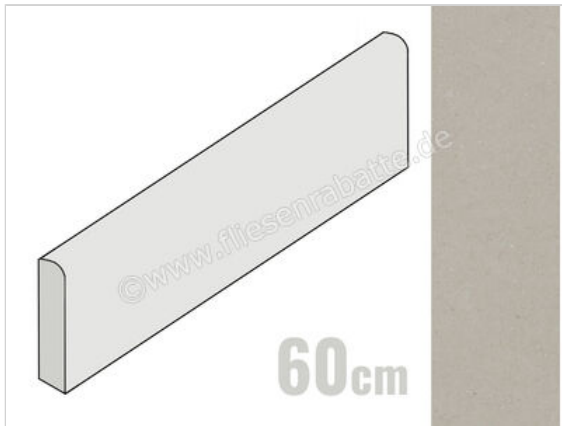

La Fabbrica Ava Moon Cream Grigio 7x60 cm Sockel Matt Eben Naturale

9,95 €/Stück

Paketinhalt 15 Stück (15 Stück)

Artikelnummer	284B53
Hersteller	La Fabbrica Ava
Serie	Moon Cream
Farbe	Grigio
Nennmaß	7x60cm
Nennmass Stärke	0,88 cm
Art	Sockel
Material	Feinsteinzeug
Oberflächenhaptik	Eben
Oberflächenfinish	Naturale
Oberflächenoptik	Matt
Rutschhemmung	R10
Rutschhemmung Barfuß	B
Frostbeständig	Ja
Rektifiziert	Ja
Farbspiel	V2
EAN Nummer	8055061324918
Gewicht	0,89 KG/Stück
Stück pro Paket	15
Sortierung	1
Bestell-/Lieferzeit	Bestellzeit 10-15 Werktage, Versandzeit 5-7 Werktage