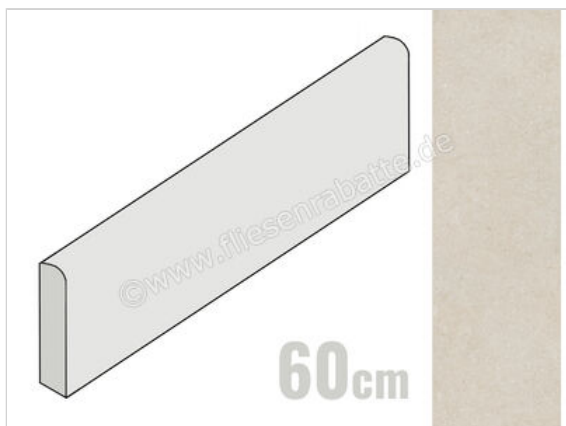

La Fabbrica Ava Moon Cream Bianco 7x60 cm Sockel Matt Eben Naturale

**9,95 €/Stück**

Paketinhalt 15 Stück (15 Stück)

<b>Artikelnummer</b>	284B52
<b>Hersteller</b>	La Fabbrica Ava
<b>Serie</b>	Moon Cream
<b>Farbe</b>	Bianco
<b>Nennmaß</b>	7x60cm
<b>Nennmass Stärke</b>	0,88 cm
<b>Art</b>	Sockel
<b>Material</b>	Feinsteinzeug
<b>Oberflächenhaptik</b>	Eben
<b>Oberflächenfinish</b>	Naturale
<b>Oberflächenoptik</b>	Matt
<b>Rutschhemmung</b>	R10
<b>Rutschhemmung Barfuß</b>	B
<b>Frostbeständig</b>	Ja
<b>Rektifiziert</b>	Ja
<b>Farbpiel</b>	V2
<b>EAN Nummer</b>	8055061324901
<b>Gewicht</b>	0,89 KG/Stück
<b>Stück pro Paket</b>	15
<b>Sortierung</b>	1
<b>Bestell-/Lieferzeit</b>	Bestellzeit 10-15 Werktage, Versandzeit 5-7 Werktage