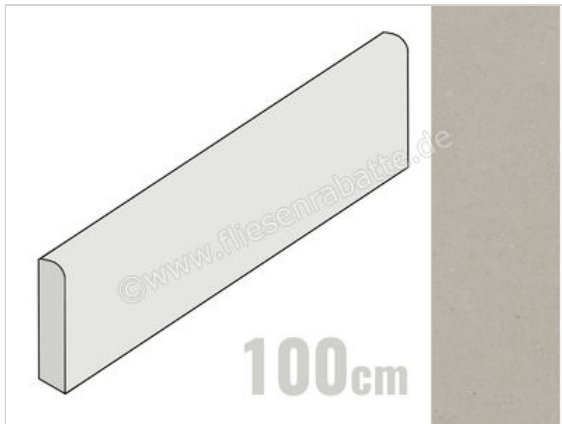

La Fabbrica Ava Moon Cream Grigio 7x100 cm Sockel Matt Eben Naturale

**10,95 €/Stück**

Paketinhalt 6 Stück (6 Stück)

<b>Artikelnummer</b>	284B03
<b>Hersteller</b>	La Fabbrica Ava
<b>Serie</b>	Moon Cream
<b>Farbe</b>	Grigio
<b>Nennmaß</b>	7x100cm
<b>Nennmass Stärke</b>	0,88 cm
<b>Art</b>	Sockel
<b>Material</b>	Feinsteinzeug
<b>Oberflächenhaptik</b>	Eben
<b>Oberflächenfinish</b>	Naturale
<b>Oberflächenoptik</b>	Matt
<b>Rutschhemmung</b>	R10
<b>Rutschhemmung Barfuß</b>	B
<b>Frostbeständig</b>	Ja
<b>Rektifiziert</b>	Ja
<b>Farbspiel</b>	V2
<b>EAN Nummer</b>	8055061324864
<b>Gewicht</b>	1,35 KG/Stück
<b>Stück pro Paket</b>	6
<b>Sortierung</b>	1
<b>Bestell-/Lieferzeit</b>	Bestellzeit 10-15 Werktage, Versandzeit 5-7 Werktage