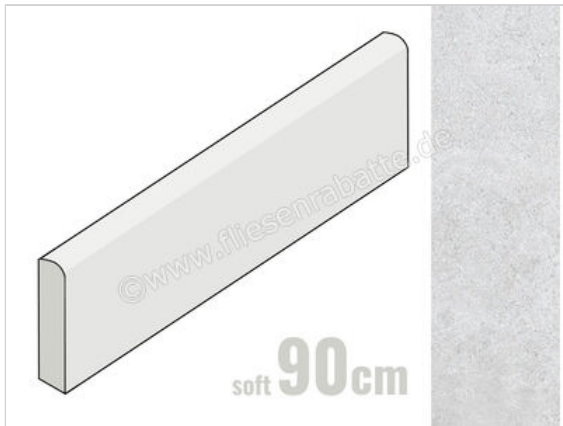

Keraben Verse Grey 8x90 cm Sockel Matt Eben Soft

10,95 €/Stück

Paketinhalt 10 Stück (10 Stück)

Artikelnummer	P0004685
Hersteller	Keraben
Serie	Verse
Farbe	Grey
Nennmaß	8x90cm
Art	Sockel
Material	Feinsteinzeug
Oberflächenhaptik	Eben
Oberflächenfinish	Soft
Oberflächenoptik	Matt
Frostbeständig	Ja
Rektifiziert	Ja
Farbspiel	V3
EAN Nummer	8429694118228
Gewicht	1,6 KG/Stück
Stück pro Paket	10
Stück pro Palette	420
Sortierung	1
Bestell-/Lieferzeit	Bestellzeit 10-15 Werktage, Versandzeit 5-7 Werktage