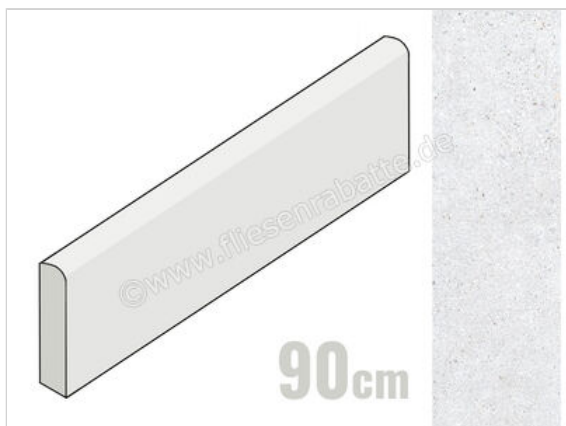

Keraben Underground White 8x90 cm Sockel Matt Eben Naturale

14,38 €/Stück

Paketinhalt 10 Stück (10 Stück)

Artikelnummer	P0000013
Hersteller	Keraben
Serie	Underground
Farbe	White
Nennmaß	8x90cm
Nennmass Stärke	0,9 cm
Art	Sockel
Material	Feinsteinzeug
Oberflächenhaptik	Eben
Oberflächenfinish	Naturale
Oberflächenoptik	Matt
Frostbeständig	Ja
Rektifiziert	Ja
Farbspiel	V4
EAN Nummer	8429693869411
Gewicht	1,6 KG/Stück
Stück pro Paket	10
Stück pro Palette	420
Sortierung	1
Bestell-/Lieferzeit	Bestellzeit 10-15 Werktage, Versandzeit 5-7 Werktage