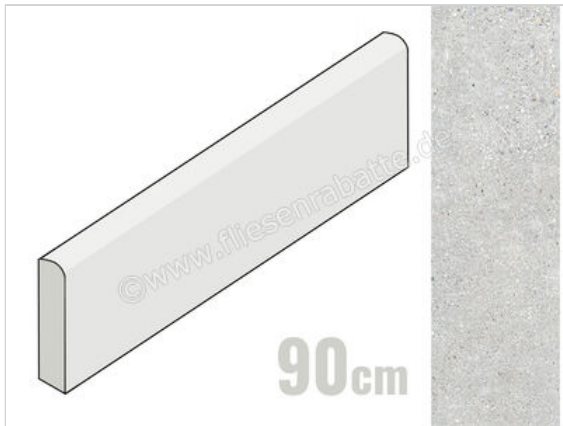

Keraben Underground Grey 8x90 cm Sockel Matt Eben Naturale

14,38 €/Stück

Paketinhalt 10 Stück (10 Stück)

Artikelnummer	P0000019
Hersteller	Keraben
Serie	Underground
Farbe	Grey
Nennmaß	8x90cm
Nennmass Stärke	0,9 cm
Art	Sockel
Material	Feinsteinzeug
Oberflächenhaptik	Eben
Oberflächenfinish	Naturale
Oberflächenoptik	Matt
Frostbeständig	Ja
Rektifiziert	Ja
Farbspiel	V4
EAN Nummer	8429693869435
Gewicht	1,6 KG/Stück
Stück pro Paket	10
Stück pro Palette	420
Sortierung	1
Bestell-/Lieferzeit	Bestellzeit 10-15 Werktage, Versandzeit 5-7 Werktage