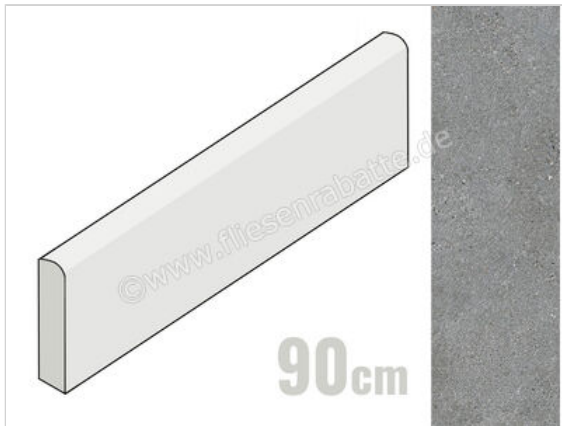

Keraben Underground Graphite 8x90 cm Sockel Matt Eben Naturale

14,38 €/Stück

Paketinhalt 10 Stück (10 Stück)

| | |
|---------------------|---|
| Artikelnummer | P0000022 |
| Hersteller | Keraben |
| Serie | Underground |
| Farbe | Graphite |
| Nennmaß | 8x90cm |
| Nennmass Stärke | 0,9 cm |
| Art | Sockel |
| Material | Feinsteinzeug |
| Oberflächenhaptik | Eben |
| Oberflächenfinish | Naturale |
| Oberflächenoptik | Matt |
| Frostbeständig | Ja |
| Rektifiziert | Ja |
| Farbspiel | V4 |
| EAN Nummer | 8429693869442 |
| Gewicht | 1,6 KG/Stück |
| Stück pro Paket | 10 |
| Stück pro Palette | 420 |
| Sortierung | 1 |
| Bestell-/Lieferzeit | Bestellzeit 10-15 Werktage, Versandzeit 5-7 Werktage |