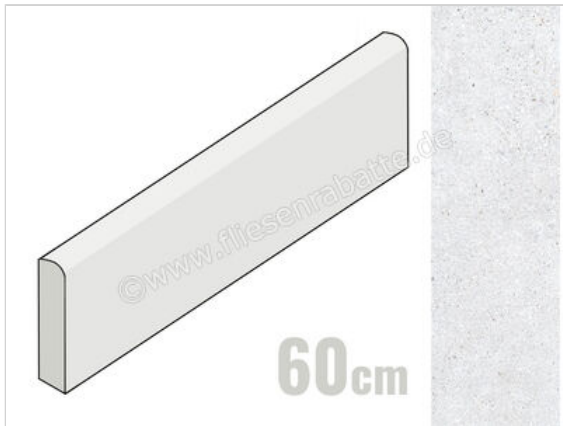

Keraben Underground White 8x60 cm Sockel Matt Eben Naturale

9,14 €/Stück

Paketinhalt 10 Stück (10 Stück)

Artikelnummer	P0000775
Hersteller	Keraben
Serie	Underground
Farbe	White
Nennmaß	8x60cm
Nennmass Stärke	0,9 cm
Art	Sockel
Material	Feinsteinzeug
Oberflächenhaptik	Eben
Oberflächenfinish	Naturale
Oberflächenoptik	Matt
Frostbeständig	Ja
Rektifiziert	Ja
Farbspiel	V4
EAN Nummer	8429693899104
Gewicht	0,97 KG/Stück
Stück pro Paket	10
Stück pro Palette	800
Sortierung	1
Bestell-/Lieferzeit	Bestellzeit 10-15 Werktage, Versandzeit 5-7 Werktage