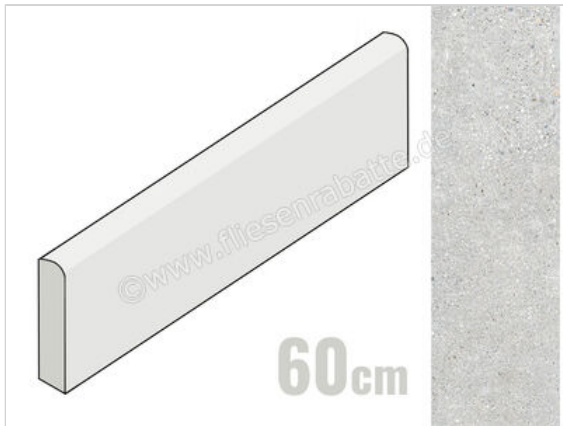

Keraben Underground Grey 8x60 cm Sockel Matt Eben Naturale

9,14 €/Stück

Paketinhalt 10 Stück (10 Stück)

Artikelnummer	P0000781
Hersteller	Keraben
Serie	Underground
Farbe	Grey
Nennmaß	8x60cm
Nennmass Stärke	0,9 cm
Art	Sockel
Material	Feinsteinzeug
Oberflächenhaptik	Eben
Oberflächenfinish	Naturale
Oberflächenoptik	Matt
Frostbeständig	Ja
Rektifiziert	Ja
Farbspiel	V4
EAN Nummer	8429693899128
Gewicht	0,97 KG/Stück
Stück pro Paket	10
Stück pro Palette	800
Sortierung	1
Bestell-/Lieferzeit	Bestellzeit 10-15 Werktage, Versandzeit 5-7 Werktage