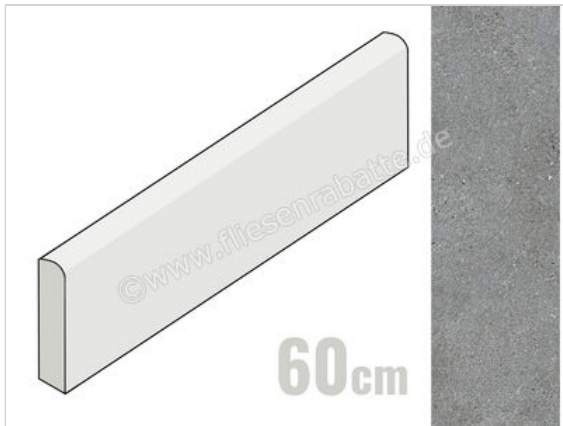

Keraben Underground Graphite 8x60 cm Sockel Matt Eben Naturale

9,14 €/Stück

Paketinhalt 10 Stück (10 Stück)

Artikelnummer	P0000784
Hersteller	Keraben
Serie	Underground
Farbe	Graphite
Nennmaß	8x60cm
Nennmass Stärke	0,9 cm
Art	Sockel
Material	Feinsteinzeug
Oberflächenhaptik	Eben
Oberflächenfinish	Naturale
Oberflächenoptik	Matt
Frostbeständig	Ja
Rektifiziert	Ja
Farbspiel	V4
EAN Nummer	8429693899135
Gewicht	0,97 KG/Stück
Stück pro Paket	10
Stück pro Palette	800
Sortierung	1
Bestell-/Lieferzeit	Bestellzeit 10-15 Werktage, Versandzeit 5-7 Werktage